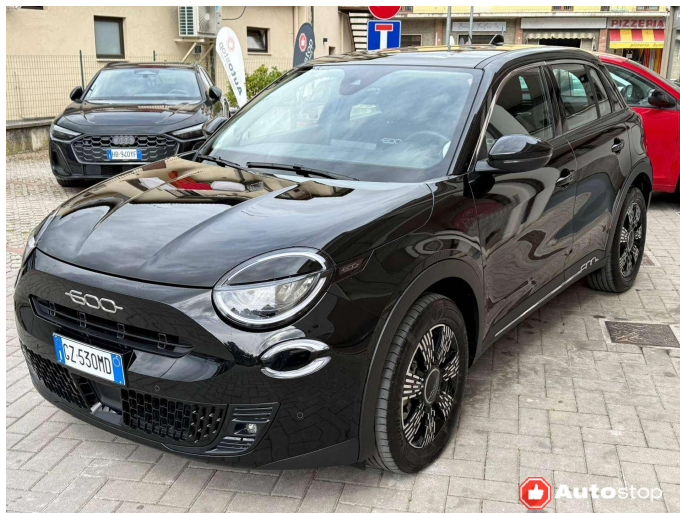

Fiat 600 600 IV 1.2 hybrid 145cv auto Full Opt Pari al nuovo!

€ 21.700

[Annuncio #394620](#)

Panoramica

Condizione	Usato
Prima immatricolazione	4/2025
Categoria	SUV/Fuoristrada/Pick-up
Chilometraggio	23.000 Km
Cilindrata	1.199 cm ³
Potenza	100 kW (136 CV)

Informazioni generali

Colore	Nero
Sedili	5
Porte	5
Proprietari precedenti	1

Ambiente

Alimentazione	Elettrica/Benzina
---------------	-------------------

Equipaggiamento

360° camera, ABS, Airbag conducente, Airbag laterali, Airbag passeggero, Airbag testa, Alzacristalli elettrici, Android Auto, Apple CarPlay, Assistente abbaglianti, Autoradio, Autoradio digitale, Blind spot monitor, Bluetooth, Bracciolo, Carica per smartphone a induzione, Cerchi in lega, Chiusura centralizzata, Chiusura centralizzata senza chiave, Chiusura centralizzata telecomandata, Climatizzatore, Climatizzatore automatico, Computer di bordo, Controllo automatico trazione, Controllo elettronico della corsia, Controllo vocale, Cruise Control, ESP, Fari LED, Fari full-LED, Frenata d'emergenza assistita, Freno di stazionamento elettrico, Immobilizzatore elettronico, Isofix, Leve al volante, Limitatore di velocità, Luce d'ambiente, Luci diurne LED, MP3, Pacchetto sportivo, Parabrezza riscaldato, Riconoscimento dei segnali stradali, Schermo multifunzione interamente digitale, Sedile posteriore sdoppiato, Sensore di luminosità, Sensore di pioggia, Sensori di parcheggio assistito anteriori, Sensori di parcheggio assistito posteriori, Servosterzo, Sistema di avviso di distanza, Sistema di chiamata d'emergenza, Sistema di controllo pressione pneumatici, Sistema di navigazione, Sistema di riconoscimento della stanchezza, Sound system, Specchietti laterali elettrici, Specchietto retrovisore con funzione antiabbagliamento, Start/Stop Automatico, Supporto lombare, Telecamera per parcheggio assistito, Touch screen, USB, Vivavoce, Volante in pelle, Volante multifunzione